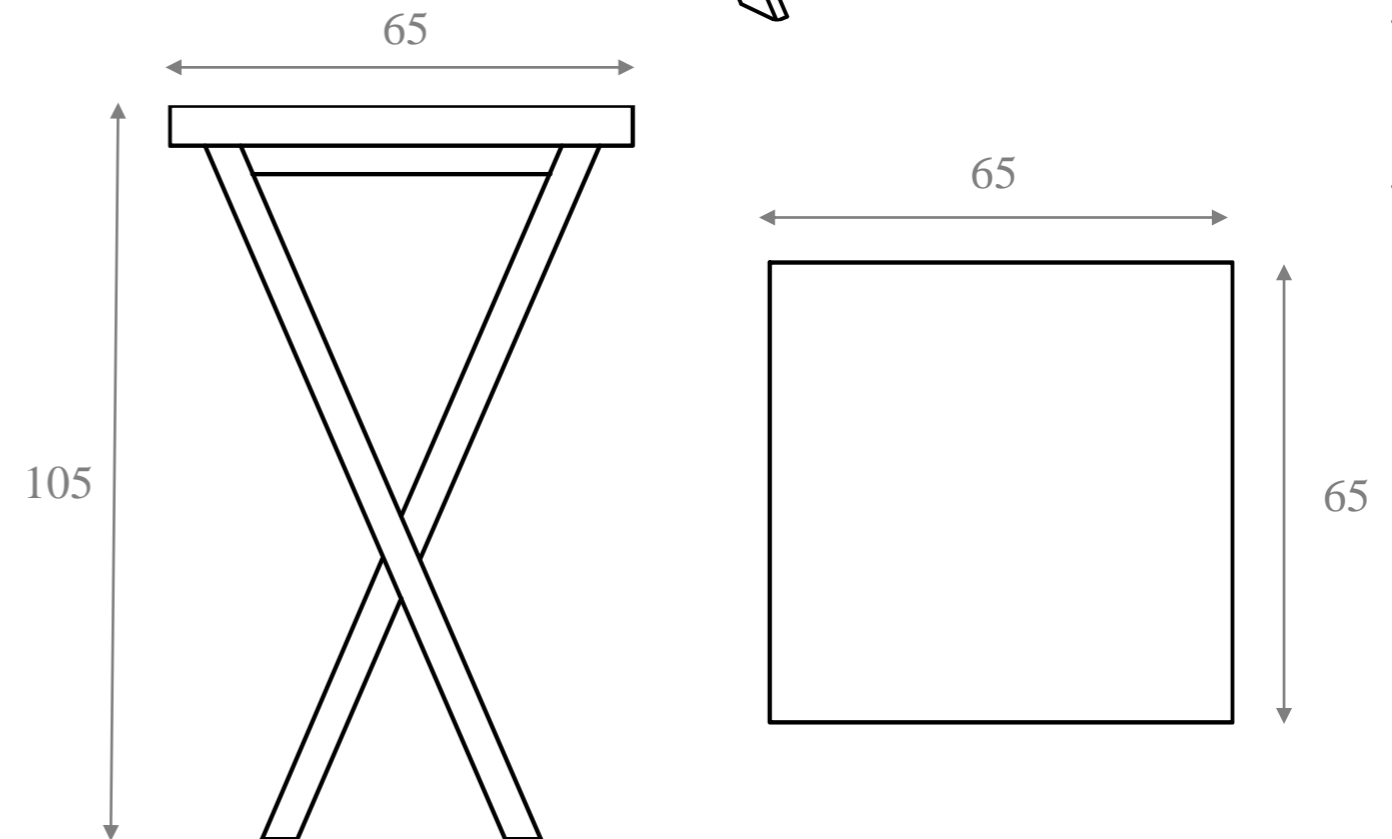

COLECCIÓN RÚSTICA

FICHA TÉCNICA

Mesa Bistro Madera Rústica

Referencia: 00002

Medidas: 65x65x105cm

Material: lamas de madera tono olivo

Posible combinación con mesa bistro industrial

Completa tu conjunto alto con taburetes rústicos, industriales o ambos

The Duke
CATERING