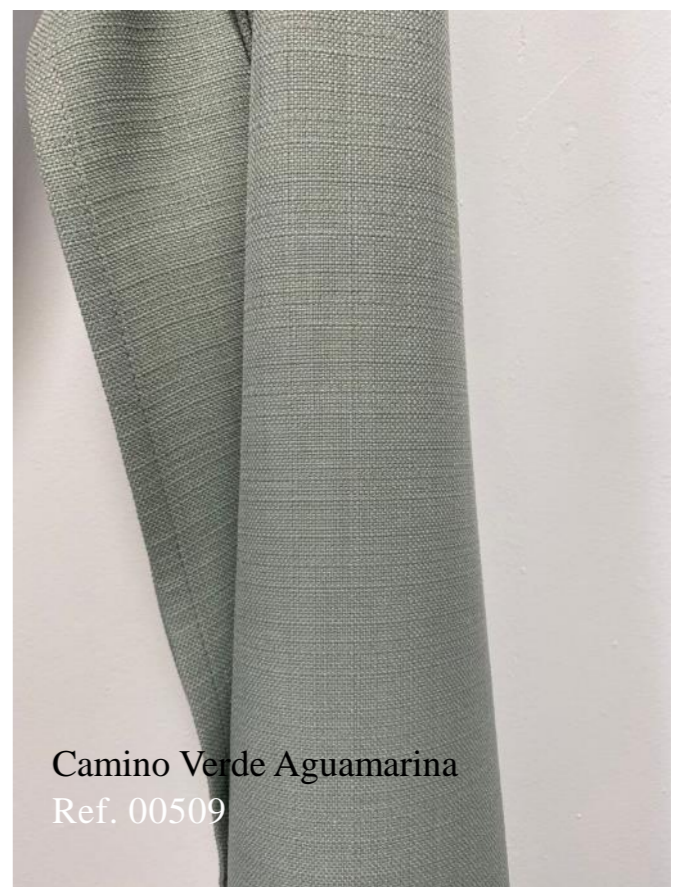

Camino Hilo Beige 250x210cm  
Ref. 00097

Camino Encaje 314x50 cm  
Ref. 00578

Camino Hilo Beige  
Rayas  
Ref. 00570

Camino Hilo Gris  
Ref. 00096

Camino Verde Aguamarina  
Ref. 00509

**CAMINOS DE HILO**

Camino Hilo Malva  
Ref. 00098