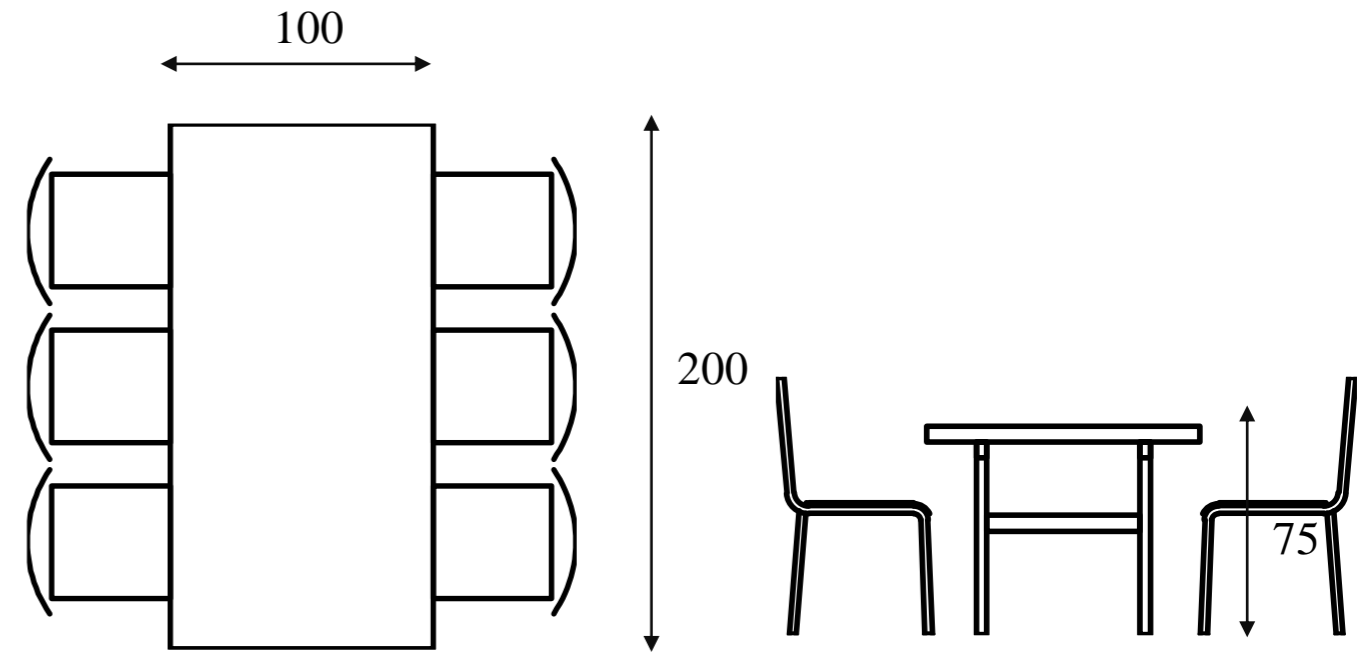

MESA DE MADERA RÚSTICA

FICHA TÉCNICA

Mesa de madera rústica

Referencia: 00011 y 01156

Medidas: 200x100x75cm y 100x104x75cm

Material: madera tonos olivo

Capacidad recomendada: 3 personas por lado, total 6/mesa. La medida de 100cm sirve como extensión, mesa de apoyo o mesa auxiliar

Máximo 4 personas por lado, total 8/mesa *(no sentados en cabecera)

The Duke
CATERING