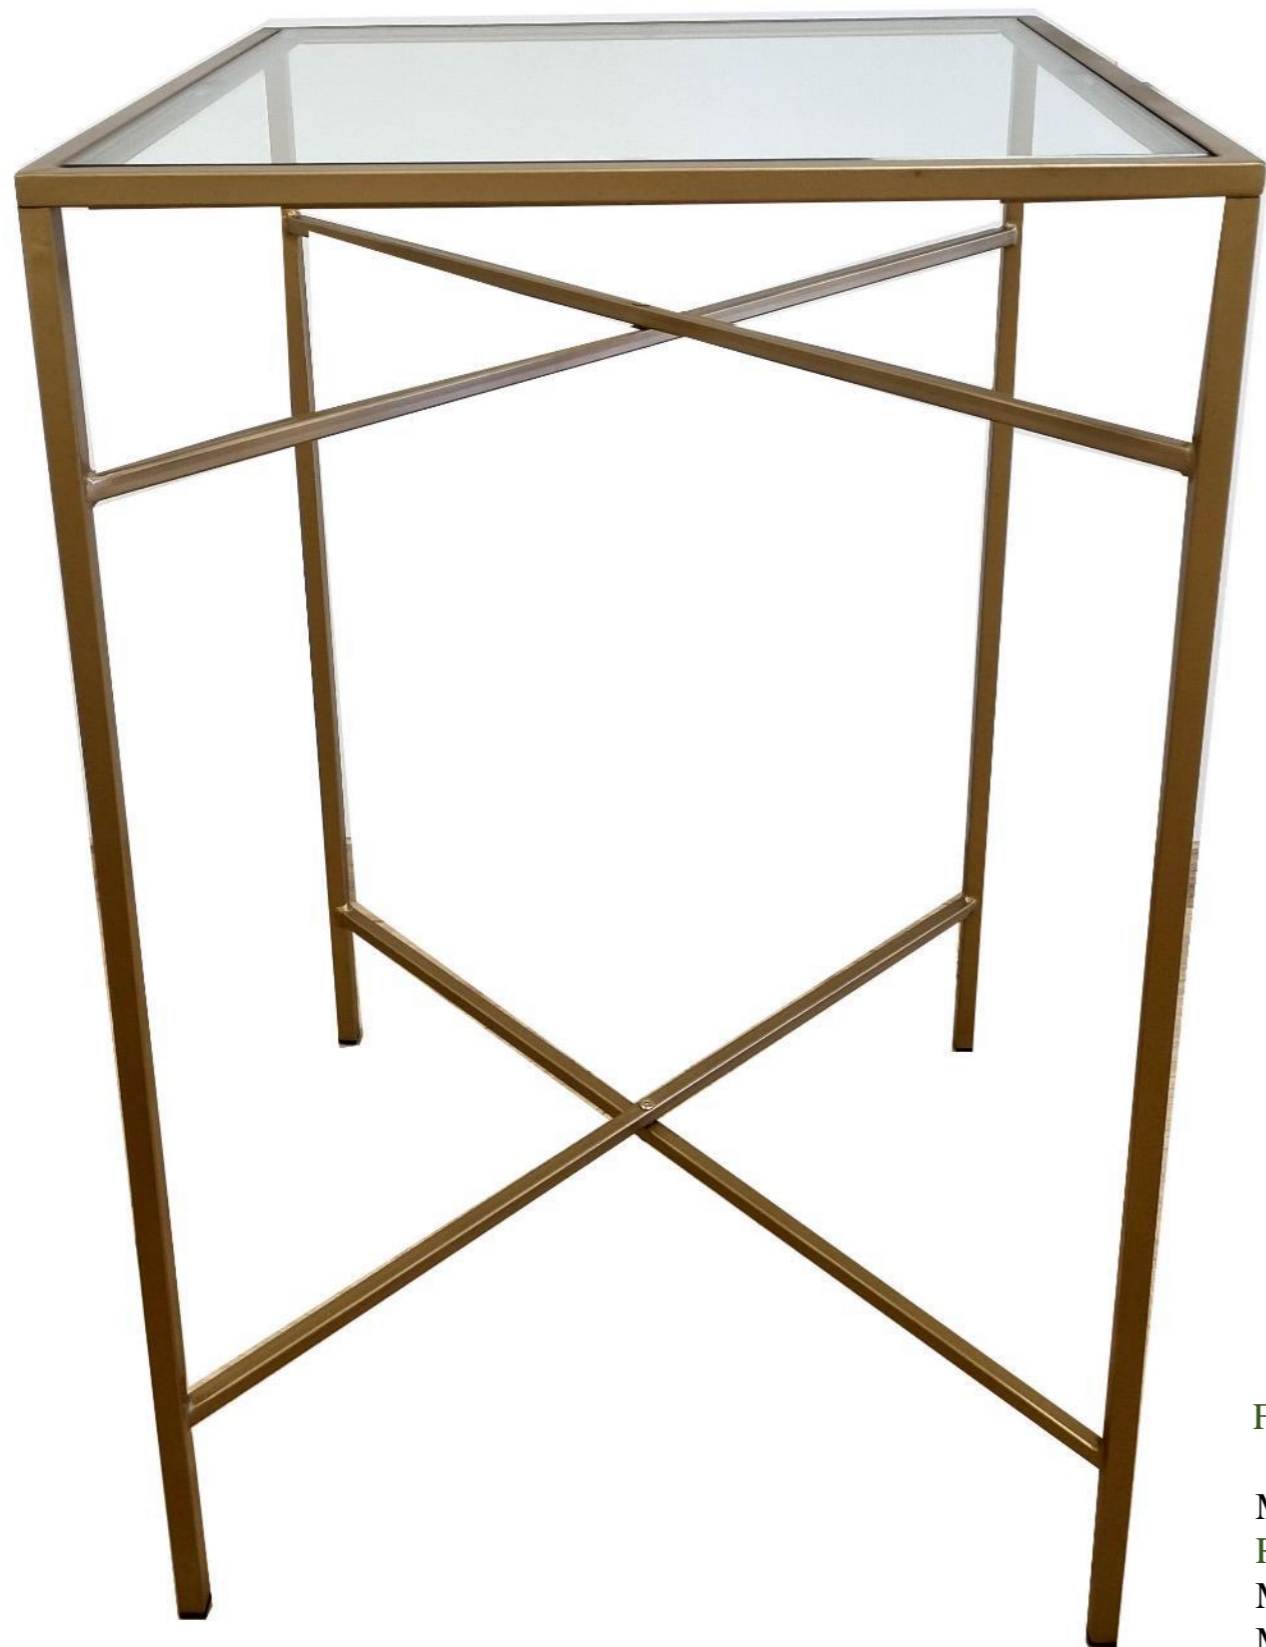

FICHA TÉCNICA

Mesa Golden new age

Referencia: 01297

Medidas: 70x70x110cm

Material: panel de madera decapada o cristal con estructura metálica dorada

Completa tus conjuntos altos con taburetes Golden new age Ref: 01298

COLECCIÓN GOLD – NUEVO -

The Duke
CATERING