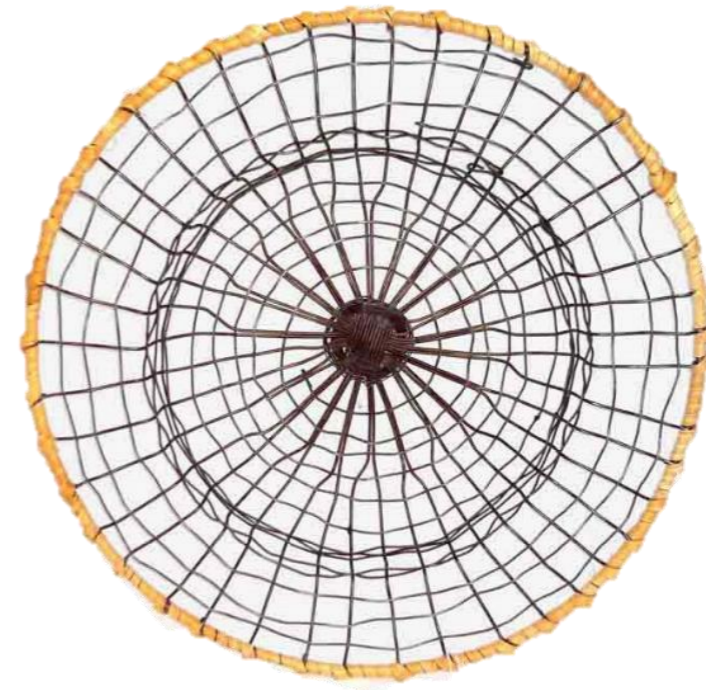

Plato Presentación Hilo  
 Plata  
 Ø 33 cm  
 Ref. 01187

Plato Presentación Cristal  
 Veteado  
 Ø 32 cm  
 Ref. 00200

Plato Presentación Cristal Liso  
 Ø 32 cm  
 Ref. 01093

Plato Presentación Veteado Hilo  
 Dorado  
 Ø 33 cm // Ø 27 cm  
 Ref. 01195 // 01196

COLECCIÓN CRISTAL

Plato Llano Piedra Beige  
Ø 28 cm  
Ref. 00999

Plato Llano Piedra Gris  
Ø 28 cm  
Ref. 00906

COLECCIÓN PIEDRA

Plato Presentación Rejilla  
Ø 32 cm  
Ref. 00998

Plato Presentación Galvanizado Verde  
Ø 34 cm  
Ref. 00996

COLECCIÓN METAL

Plato Presentación Mosaico Azul  
Ø 27 cm  
Ref. 01191

Plato Presentación Oslo  
Ø 27 cm  
Ref. 01193

Plato Presentación Versalles  
Ø 32 cm  
Ref. 01188  
Plato Presentación Versalles  
Ø 27 cm  
Ref. 01189