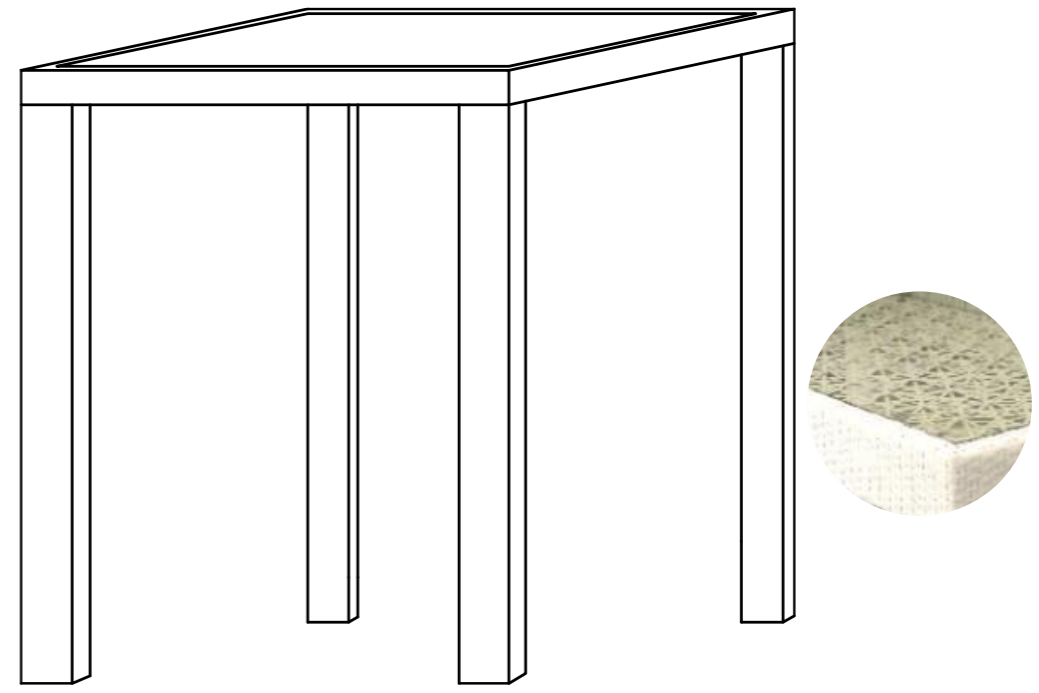

COLECCIÓN RATÁN

FICHA TÉCNICA

Mesa Bistro ratán
Referencia: 00003
Medidas: 120x80x110cm
Material: ratán blanco y cristal en la parte superior

Completa tu conjunto altos con taburetes de ratán aperitivo blanco Ref 00040