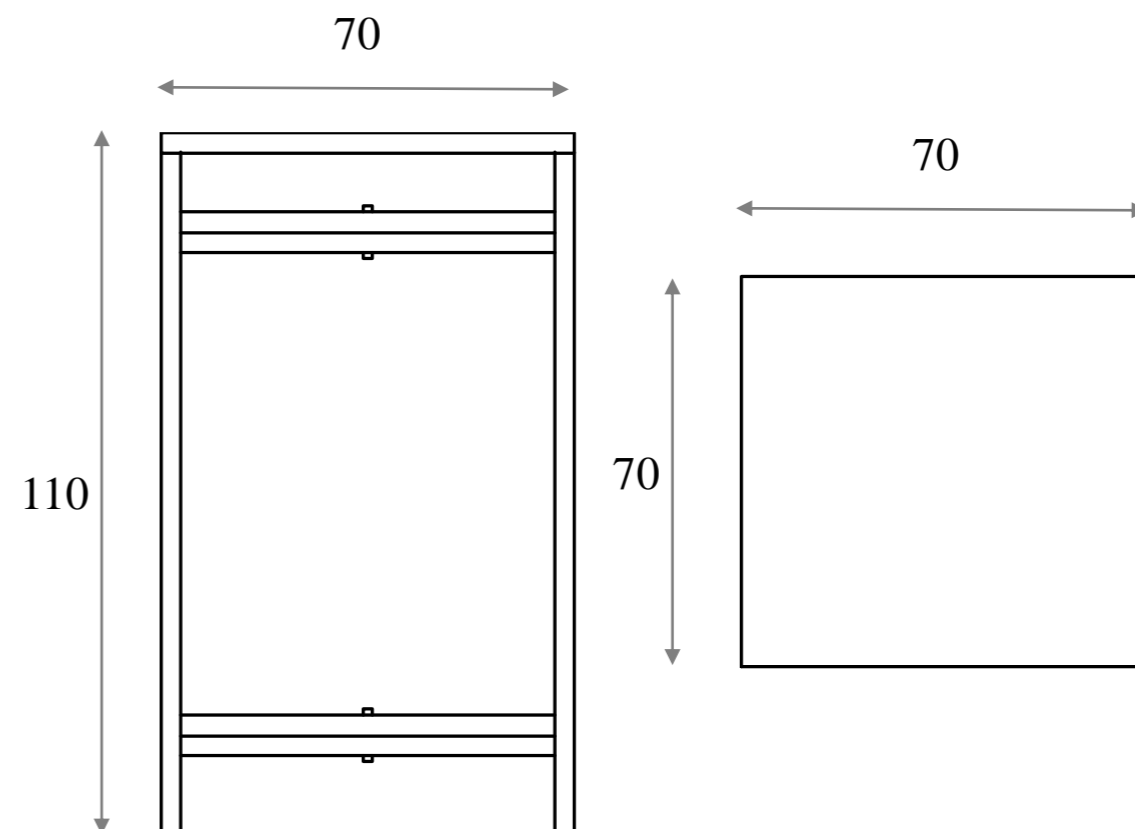

FICHA TÉCNICA

Mesa Golden new age

Referencia: 01297

Medidas: 70x70x110cm

Material: panel de madera decapada o cristal con estructura metálica dorada

Completa tus conjuntos altos con taburetes Golden new age Ref: 01298

COLECCIÓN GOLD – NUEVO -

The Duke
CATERING