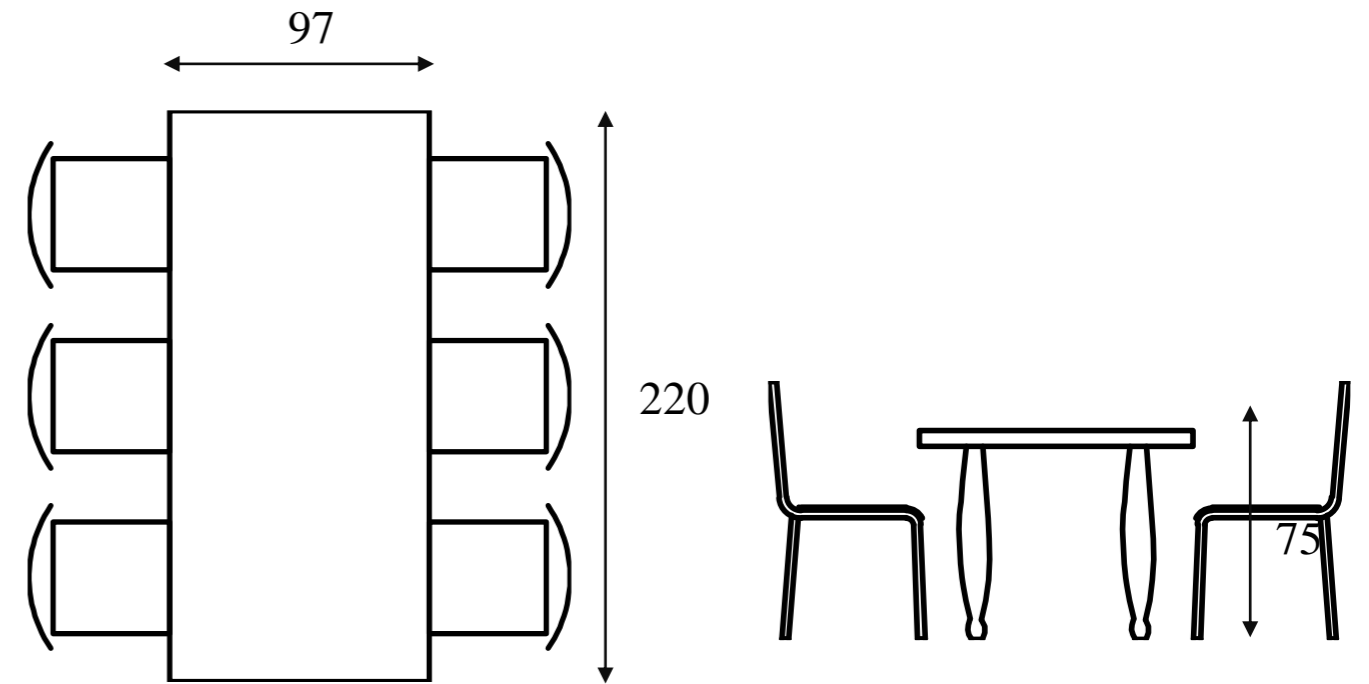

TOT A PUNT

©Julie RobertsPhotogra

MESA DE MADERA LOUIS

FICHA TÉCNICA

Mesa Madera Louis

Referencia: 00012

00553

01157

Medidas: 220x97x75cm y 110x75x75 y 110x97x75

Material: madera decapada.

Capacidad recomendada: 3 personas por lado, total 6/mesa. La medida de 97cm sirve como extensión, mesa de apoyo o mesa auxiliar. La de 75cm como apoyo y auxiliar

Máximo 4 personas por lado, total 8/mesa *(no sentados en cabecera)

The Duke
CATERING