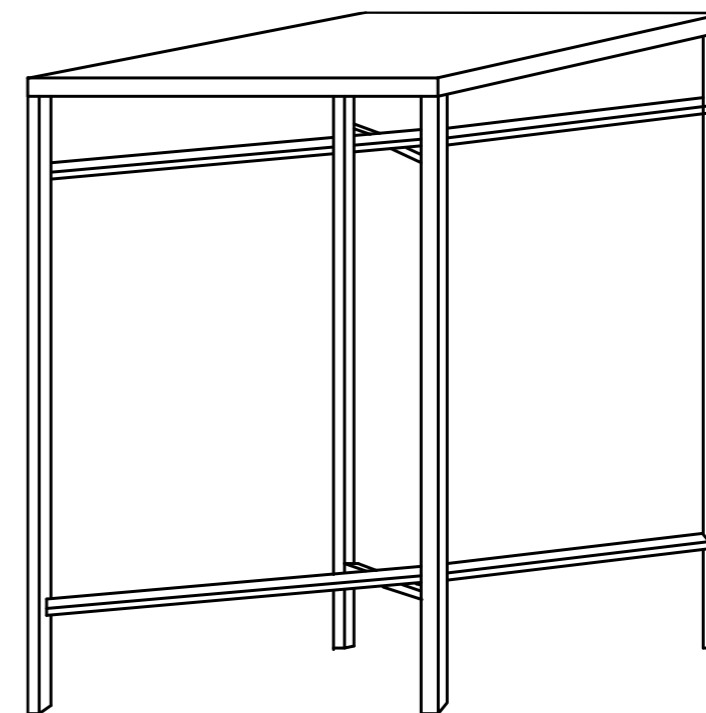

FICHA TÉCNICA

Mesa Golden new age

Referencia: 01297

Medidas: 70x70x110cm

Material: panel de madera decapada o cristal con estructura metálica dorada

Completa tus conjuntos altos con taburetes Golden new age Ref: 01298

COLECCIÓN GOLD – NUEVO -

The Duke
CATERING