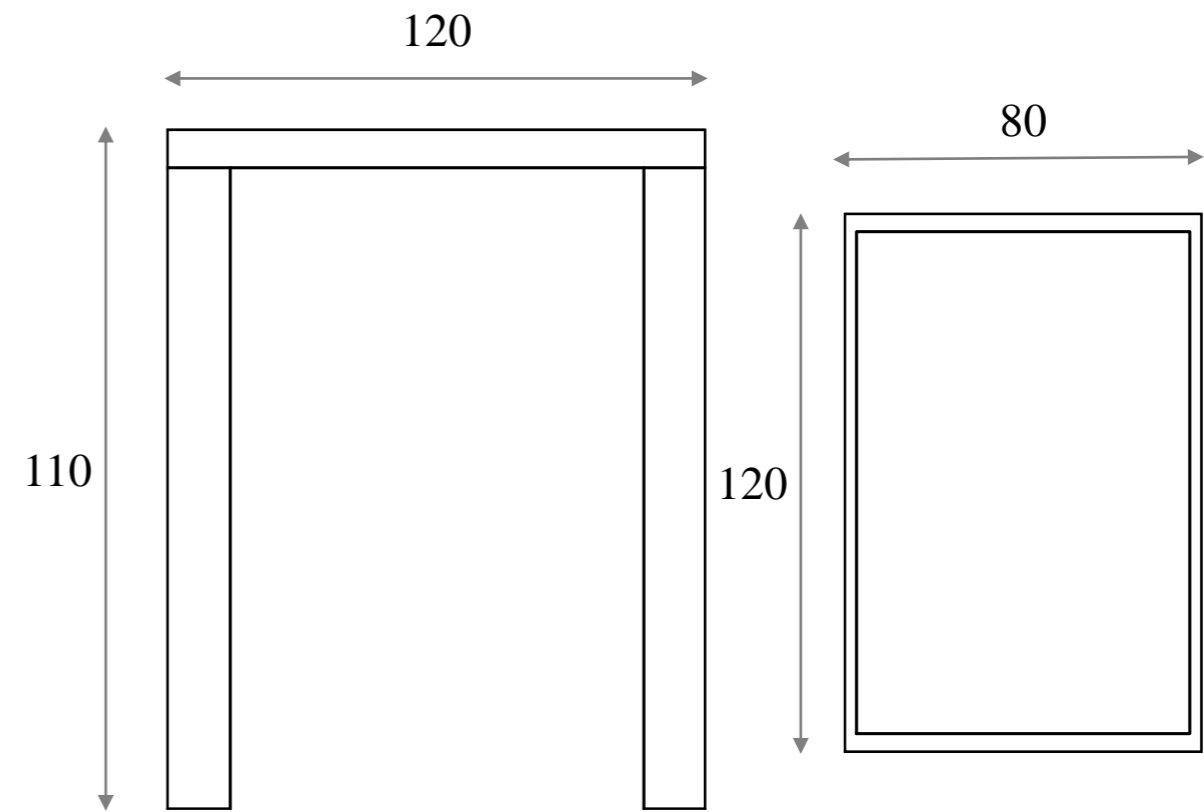

COLECCIÓN RATÁN

FICHA TÉCNICA

Mesa Bistro ratán
Referencia: 00003
Medidas: 120x80x110cm
Material: ratán blanco y cristal en la parte superior

Completa tu conjunto altos con taburetes de ratán aperitivo blanco Ref 00040