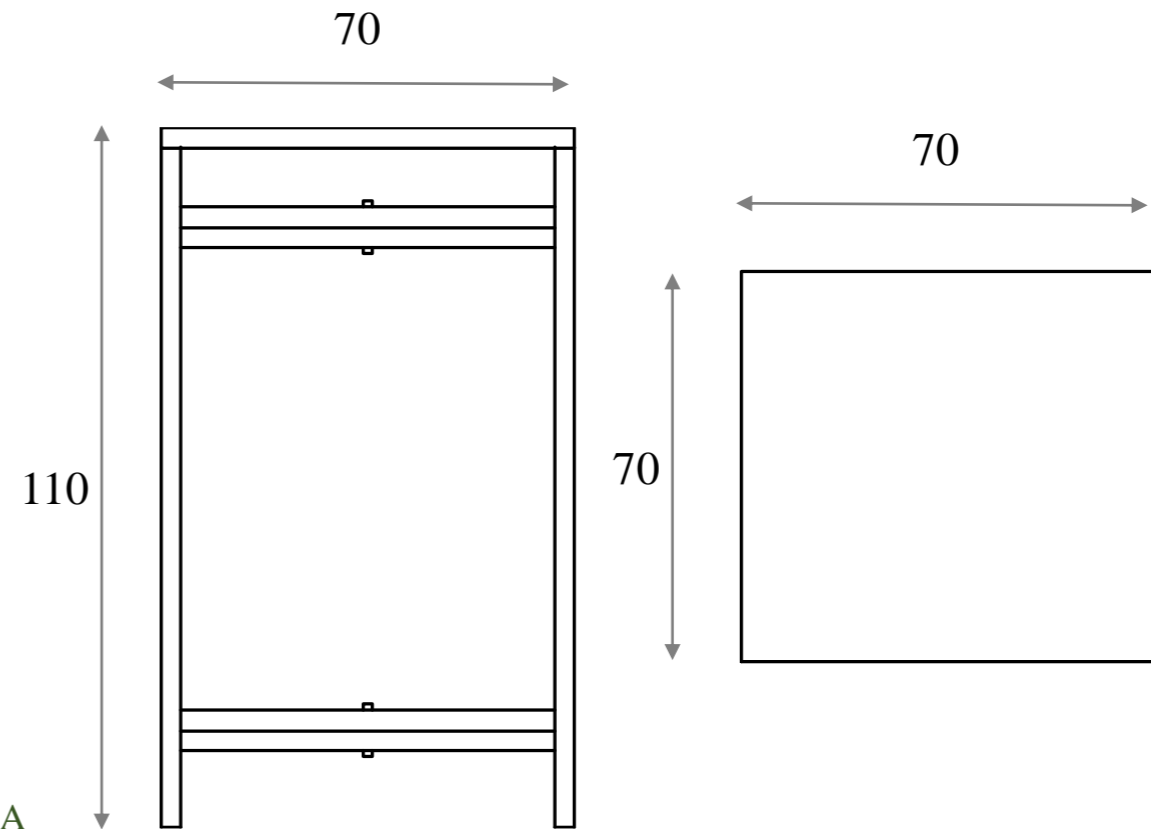

#### FICHA TÉCNICA

Mesa Bistro industrial

Referencia: 01016

Medidas: 90x60x107cm

Material: panel de madera oscura y estructura de acero corten

Posible combinación con mesa bistro de madera

Completa tus conjunto alto con taburetes rústicos, industriales o ambos

#### FICHA TÉCNICA

Mesa Golden new age

Referencia: 01297

Medidas: 70x70x110cm

Material: panel de madera decapada o cristal con estructura metálica dorada

Completa tus conjuntos altos con taburetes Golden new age Ref: 01298

COLECCIÓN GOLD – NUEVO -

*The Duke*  
CATERING

FICHA TÉCNICA

Mesa bambú

Referencia: 01320

Medidas: 70x70x110cm

Material: estructura de bambú con parte superior de cañizo

Completa tus conjuntos altos con taburetes de bambú 01321