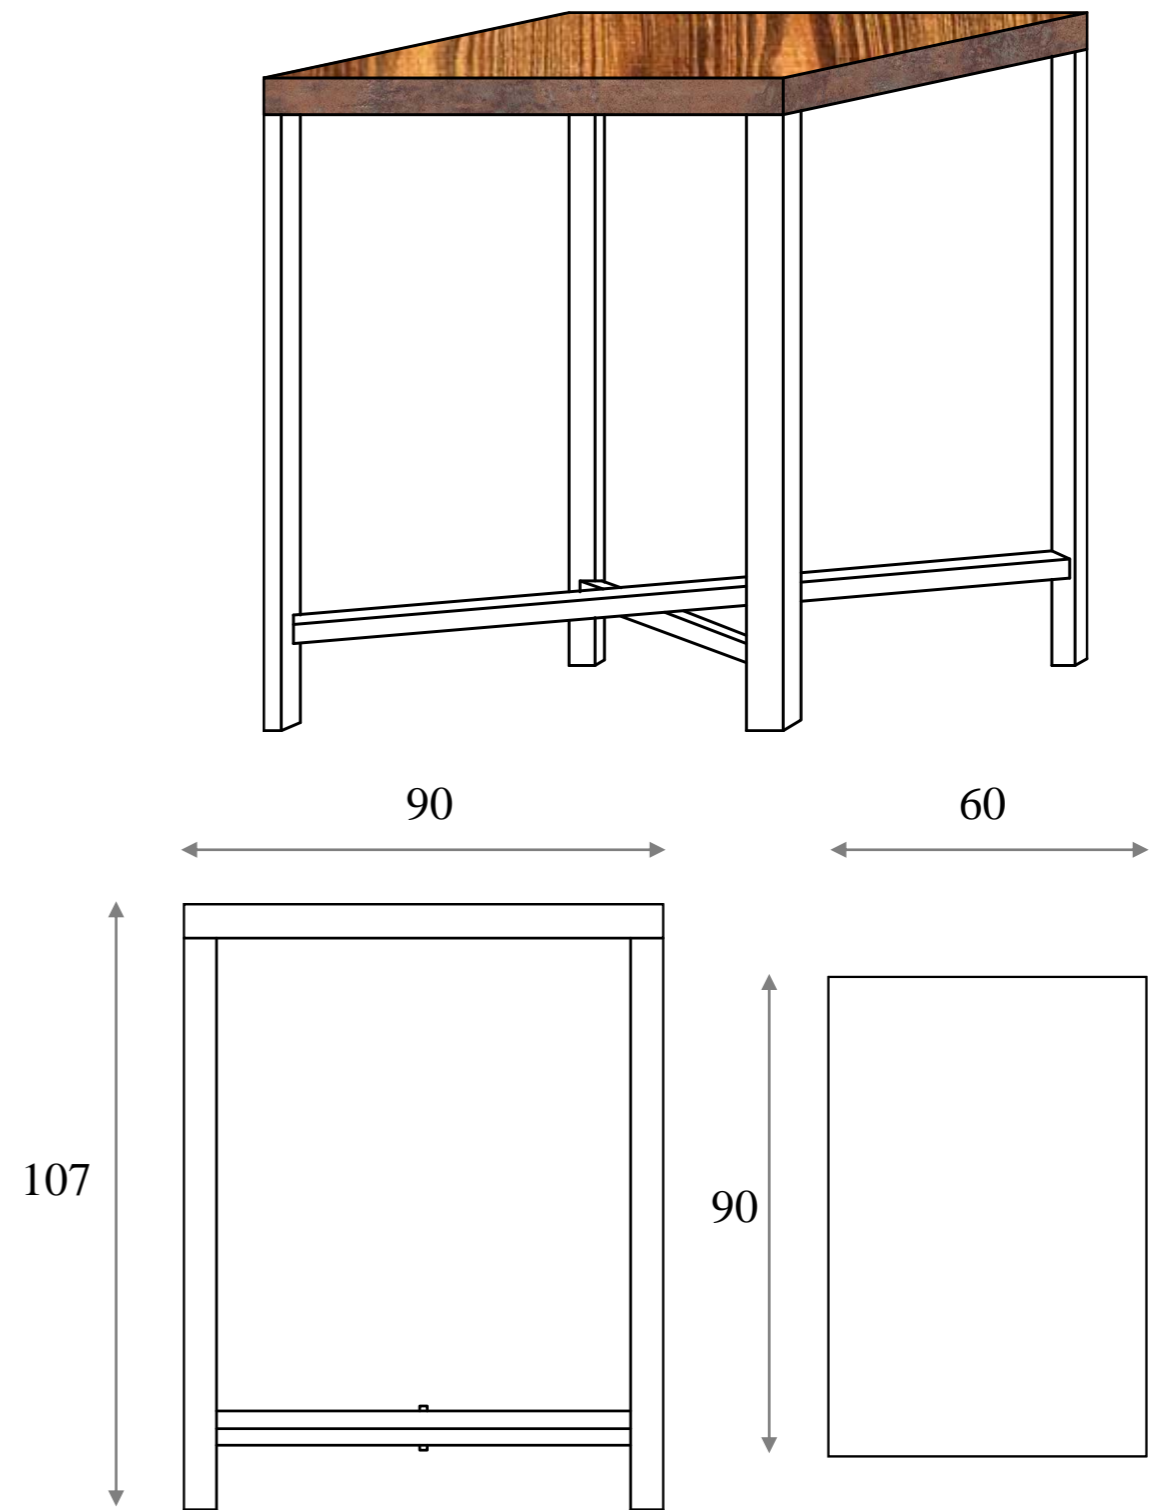

COLECCIÓN INDUSTRIAL

FICHA TÉCNICA

Mesa Bistro industrial

Referencia: 01016

Medidas: 90x60x107cm

Material: panel de madera oscura y estructura de acero corten

Posible combinación con mesa bistro de madera

Completa tus conjunto alto con taburetes rústicos, industriales o ambos

The Duke
CATERING