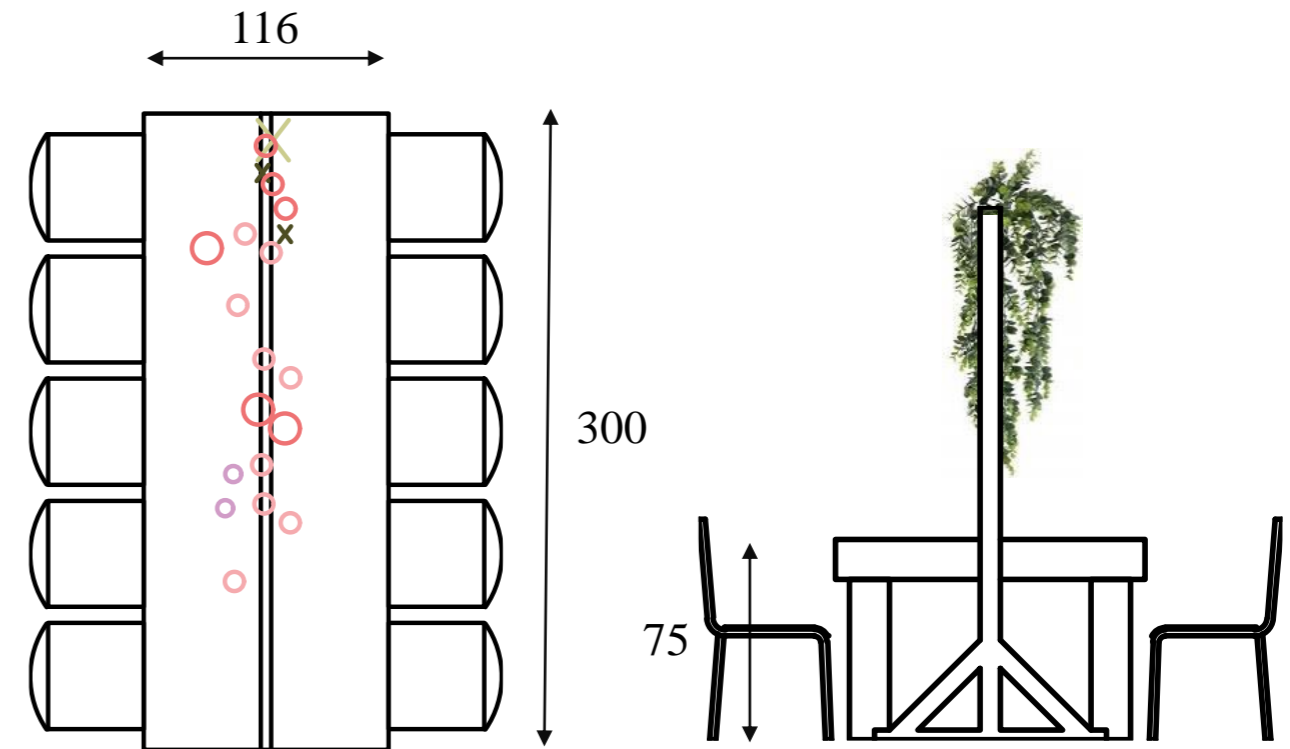

MESA RÚSTICA XL

FICHA TÉCNICA

Mesa rústica XL

Referencia: 00680

Medidas: 300x116x75cm

Material: madera tonos olivo

Capacidad recomendada: 4 personas por lado, total 8/mesa.

Máximo 5 personas por lado, total 10/mesa *(no sentados en cabecera)

Opcional: estructura Tramuntana Ref. 01601

The Duke
CATERING