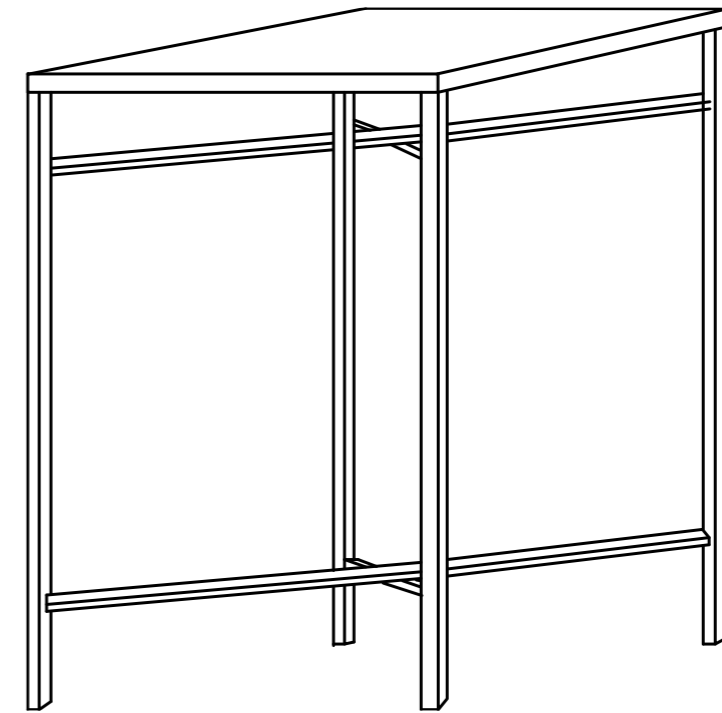

#### FICHA TÉCNICA

Mesa Bistro industrial

Referencia: 01016

Medidas: 90x60x107cm

Material: panel de madera oscura y estructura de acero corten

Posible combinación con mesa bistro de madera

Completa tus conjunto alto con taburetes rústicos, industriales o ambos

#### FICHA TÉCNICA

Mesa Golden new age

Referencia: 01297

Medidas: 70x70x110cm

Material: panel de madera decapada o cristal con estructura metálica dorada

Completa tus conjuntos altos con taburetes Golden new age Ref: 01298

COLECCIÓN GOLD – NUEVO -

*The Duke*  
CATERING

FICHA TÉCNICA

Mesa bambú

Referencia: 01320

Medidas: 70x70x110cm

Material: estructura de bambú con parte superior de cañizo

Completa tus conjuntos altos con taburetes de bambú 01321