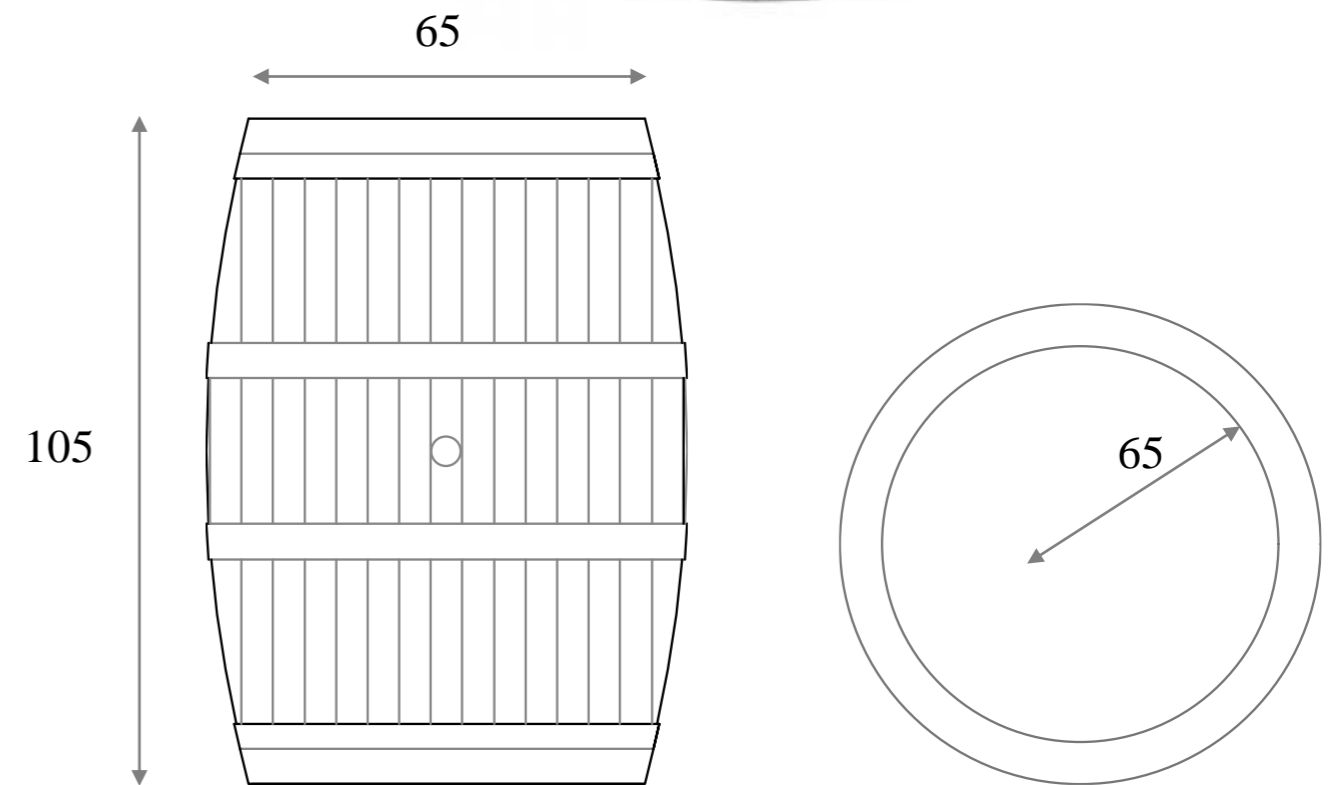

#### FICHA TÉCNICA

Mesa Bistro Madera Rústica

Referencia: 00002

Medidas: 65x65x105cm

Material: lamas de madera tono olivo

Posible combinación con mesa bistro industrial

Completa tu conjunto alto con taburetes rústicos, industriales o ambos

#### FICHA TÉCNICA

Mesa Bistro Louis

Referencia: 01243

Medidas: 77x112cm

Material: madera decapada en tonos grises

Completa tu conjunto altos con nuestros taburetes Golden New Age

*The Duke*  
CATERING

#### FICHA TÉCNICA

Mesa Barrica madera  
Referencia: 00634  
Medidas: 105x65cm  
Material: madera y metal

Consejos de uso: como mesa bistro, para base de barra (2 unidades), decoración, altar...

*The Duke*  
CATERING

#### FICHA TÉCNICA

Mesa Bistro industrial

Referencia: 01016

Medidas: 90x60x107cm

Material: panel de madera oscura y estructura de acero corten

Posible combinación con mesa bistro de madera

Completa tus conjunto alto con taburetes rústicos, industriales o ambos