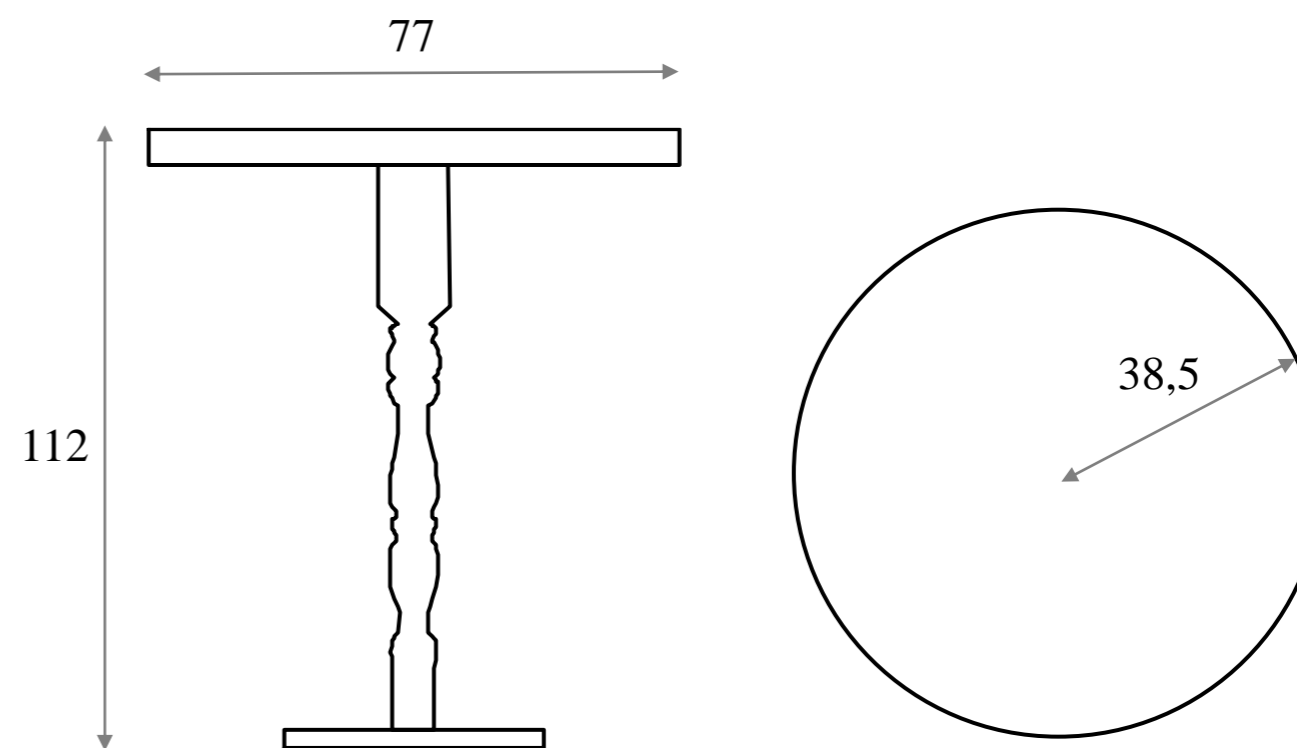

FICHA TÉCNICA

Mesa Bistro Louis

Referencia: 01243

Medidas: 77x112cm

Material: madera decapada en tonos grises

Completa tu conjunto altos con nuestros taburetes Golden New Age

The Duke
CATERING